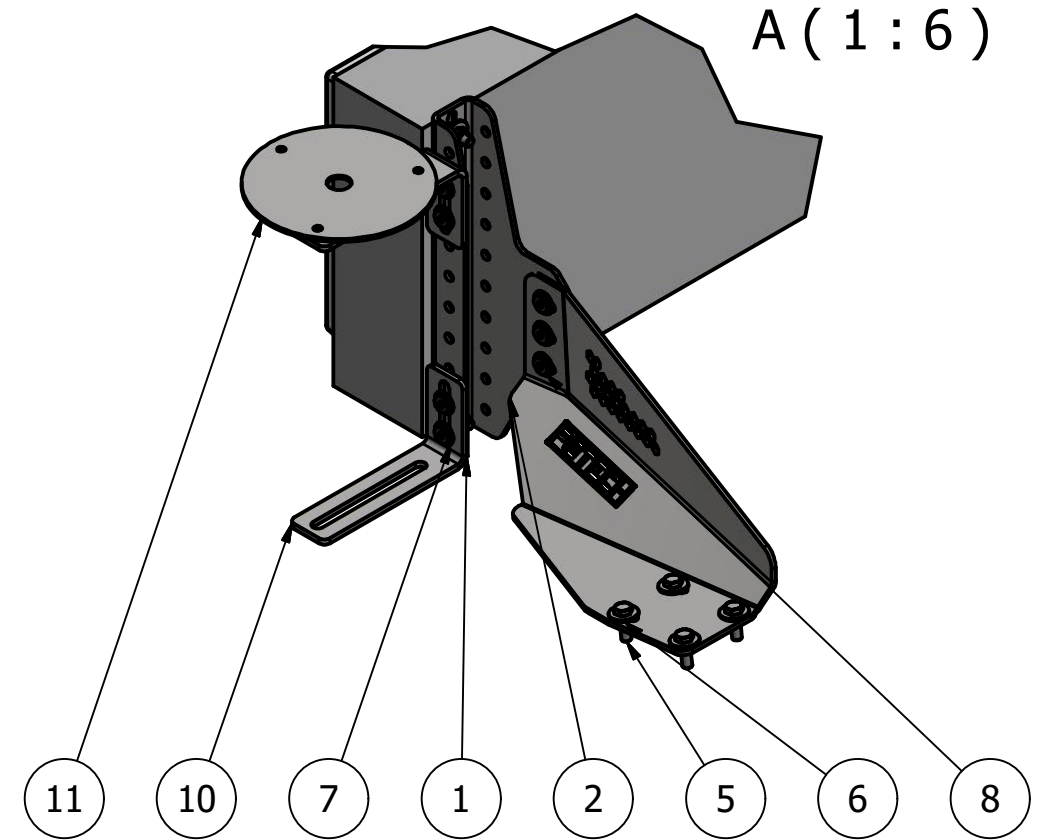

# Monteringskit för ClassicSign 130x30cm Volvo FH låghytt

PARTS LIST			
ITEM	QTY	PART NUMBER	DESCRIPTION
1	1	TSF-VO101	Fäste ljusskylt vänster
2	1	TSF-VO03	Takfäste vänster
3	1	TSF-VO03_MIR	Takfäste höger
4	1	TSF-VO101_MIR	Fäste ljusskylt höger
5	12	ISO 4017 - M8 x 25	Hexagon head screws
6	26	8x25	Planbricka
7	14	M8	Rosettbricka RF
8	14	M8x25	Skruv försänkt RF
9	18	M8 nylock	Låsmutter RF
10	4	Vinkelfäste takskylt	
11	2	Bottenplatta saftblandare	