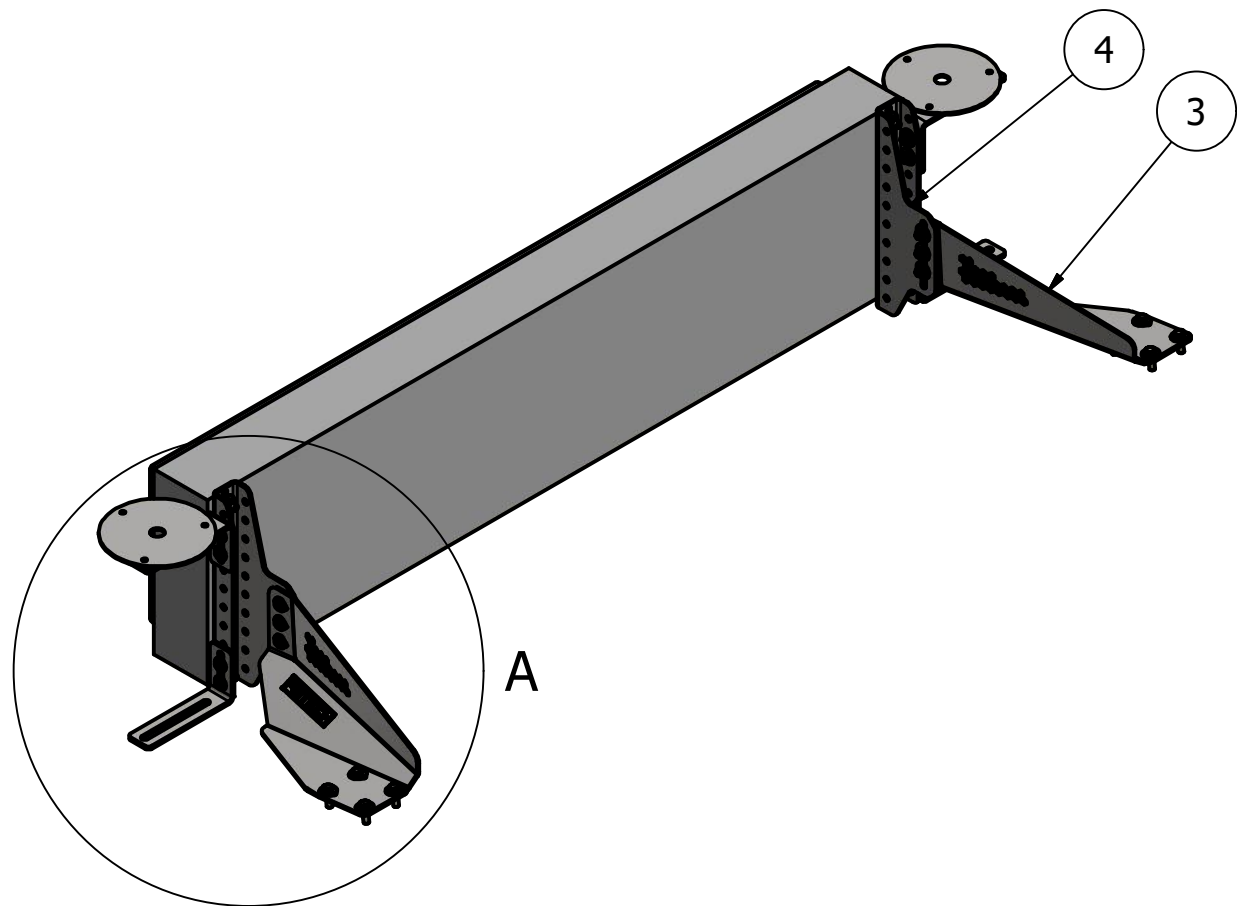

# Monteringskit för ClassicSign 130x30cm Volvo FH låghytt

PARTS LIST			
ITEM	QTY	PART NUMBER	DESCRIPTION
1	1	TSF-VO101	Fäste ljusskylt vänster
2	1	TSF-VO03	Takfäste vänster
3	1	TSF-VO03_MIR	Takfäste höger
4	1	TSF-VO101_MIR	Fäste ljusskylt höger
5	12	ISO 4017 - M8 x 25	Hexagon head screws
6	26	8x25	Planbricka
7	14	M8	Rosettbricka RF
8	14	M8x25	Skruv försänkt RF
9	18	M8 nylock	Låsmutter RF
10	4	Vinkelfäste takskylt	
11	2	Bottenplatta saftblandare	